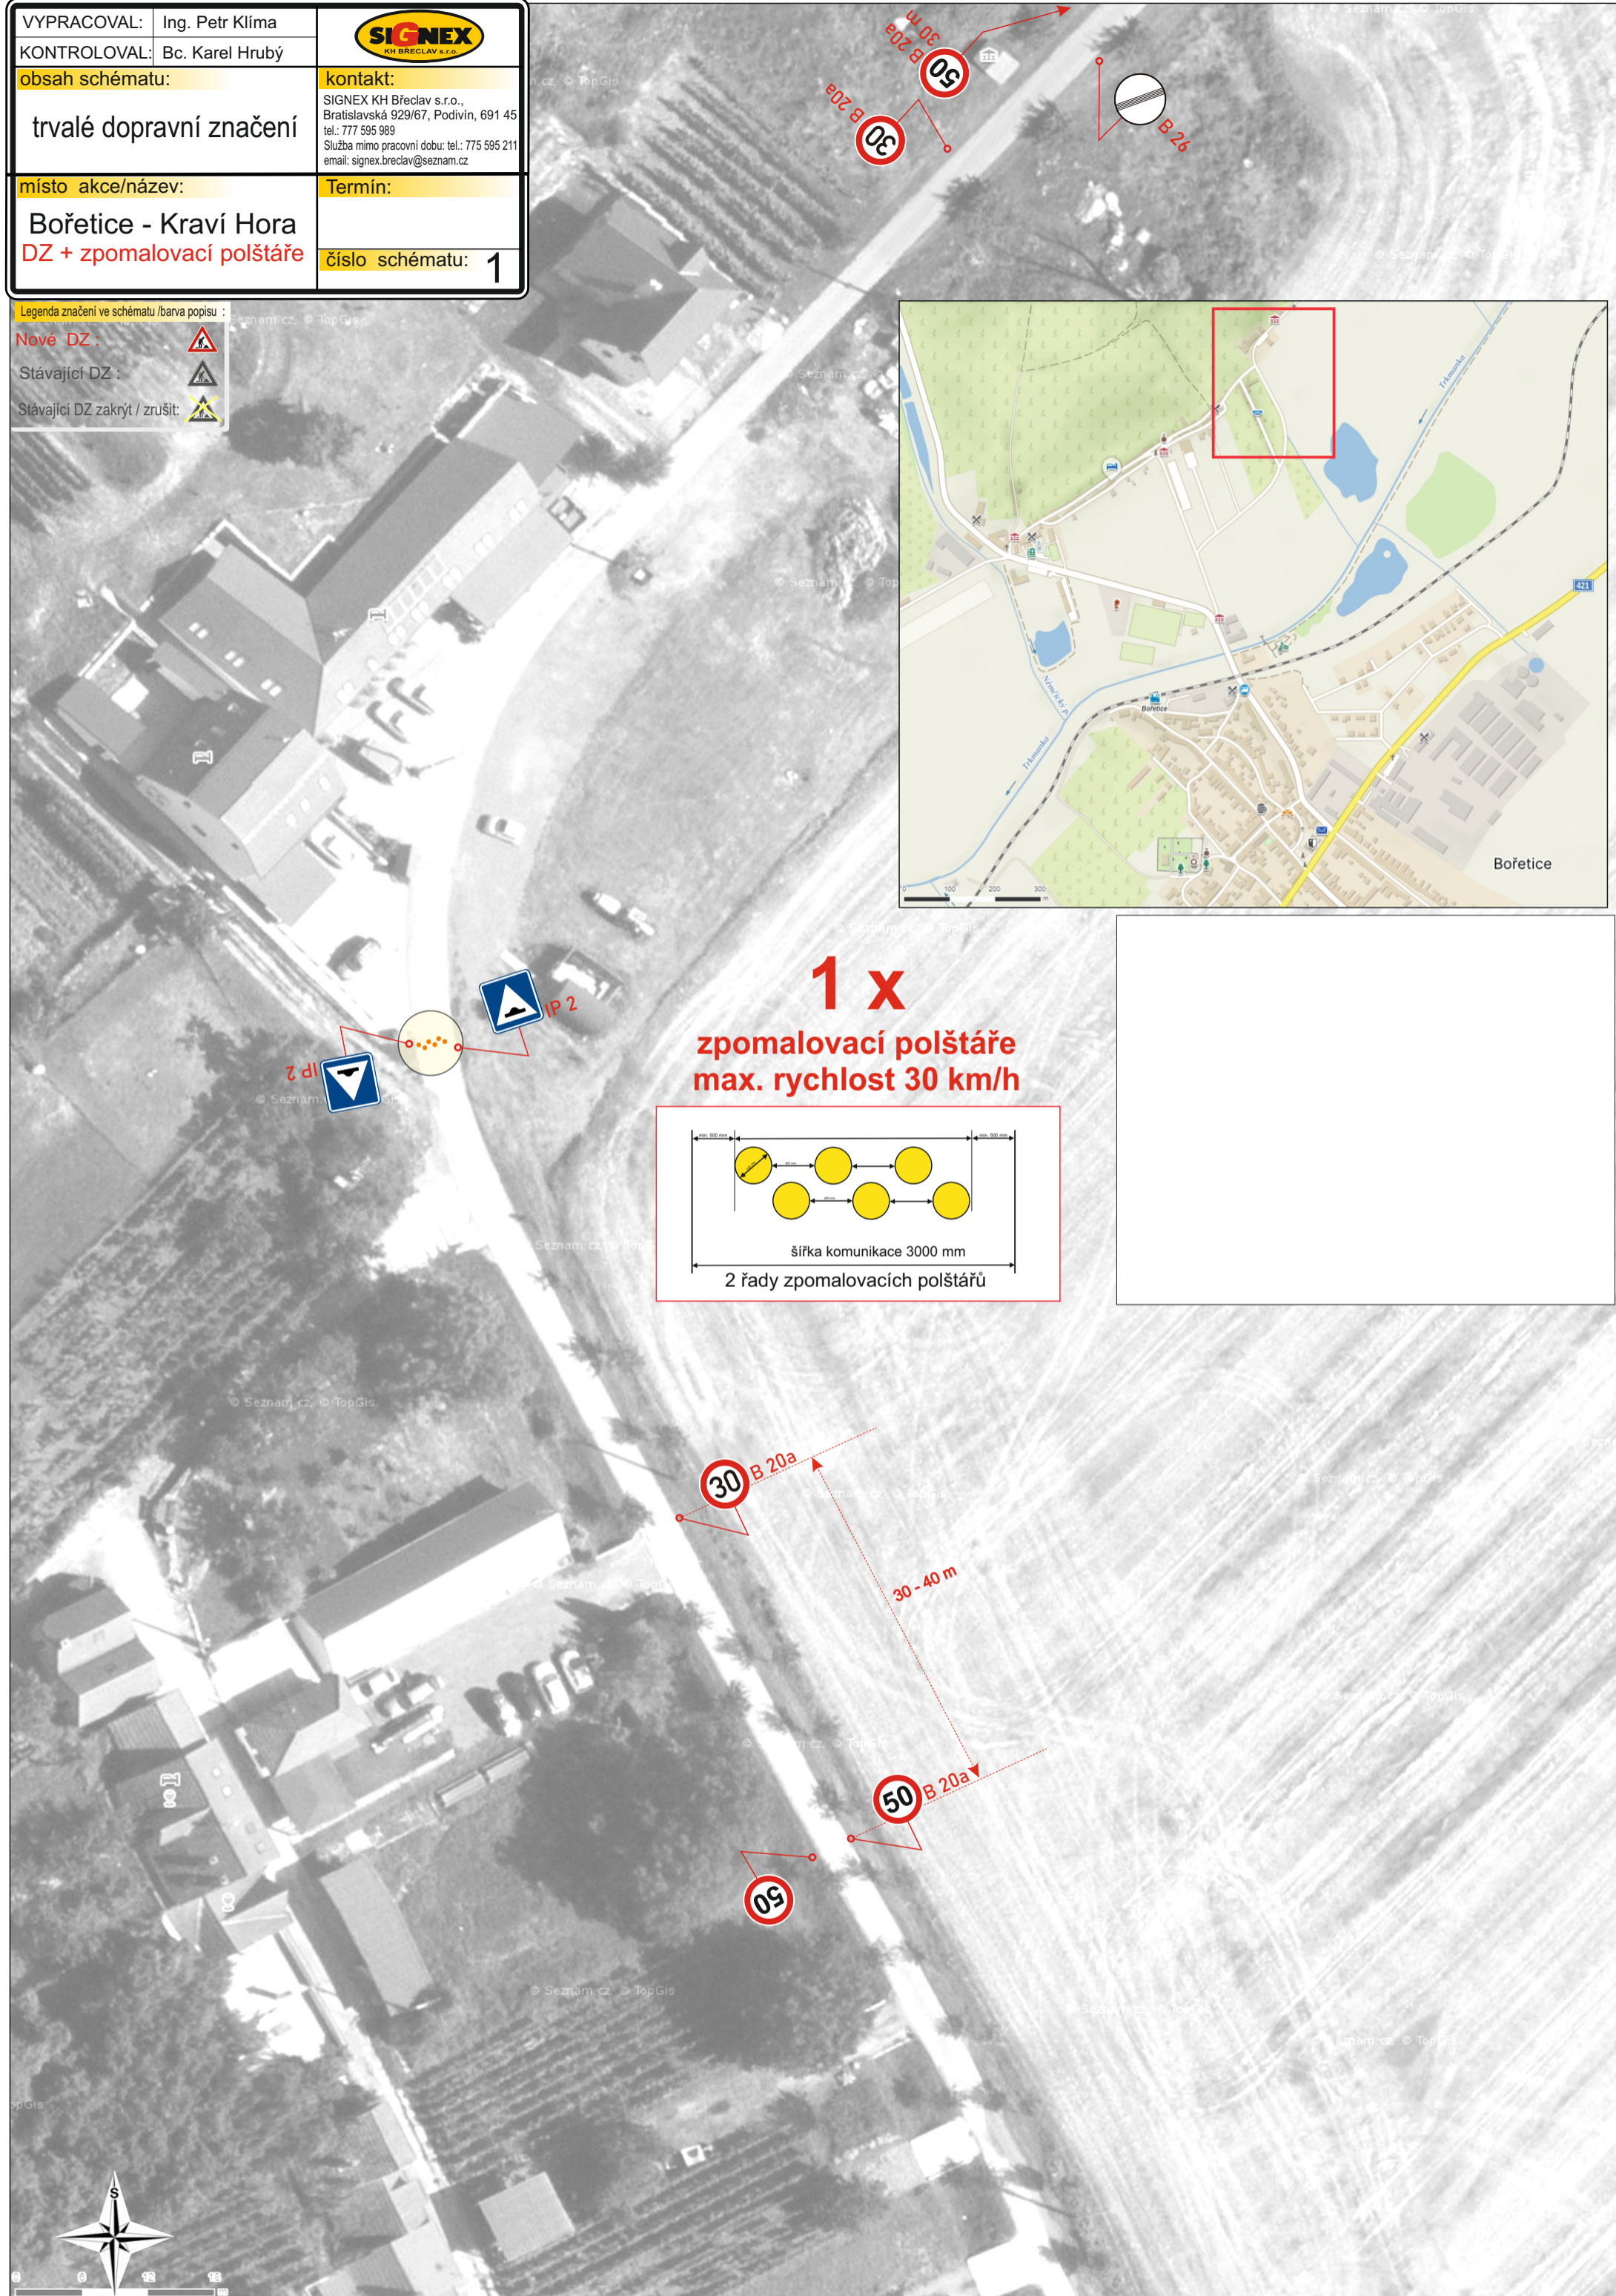

VYPRACOVAL:	Ing. Petr Klíma	
KONTRLOVAL:	Bc. Karel Hrubý	
obsah schématu:	kontakt: SIGNEX KH Břeclav s.r.o., Bratislavská 929/67, Podvín, 691 45 tel.: 775 595 989 Služba mimo pracovní dobu: tel.: 775 595 211 email: signex.breclav@seznam.cz	
místo akce/název:	Bořetice - Kraví Hora DZ + zpomalovací polštáře	
	Termín:	
	číslo schématu:	1

- Legenda značení ve schématu /barva popisu :
- Nové DZ :
 - Stávající DZ :
 - Stávající DZ zakrýt / zrušit:

1 x
zpomalovací polštáře
max. rychlost 30 km/h