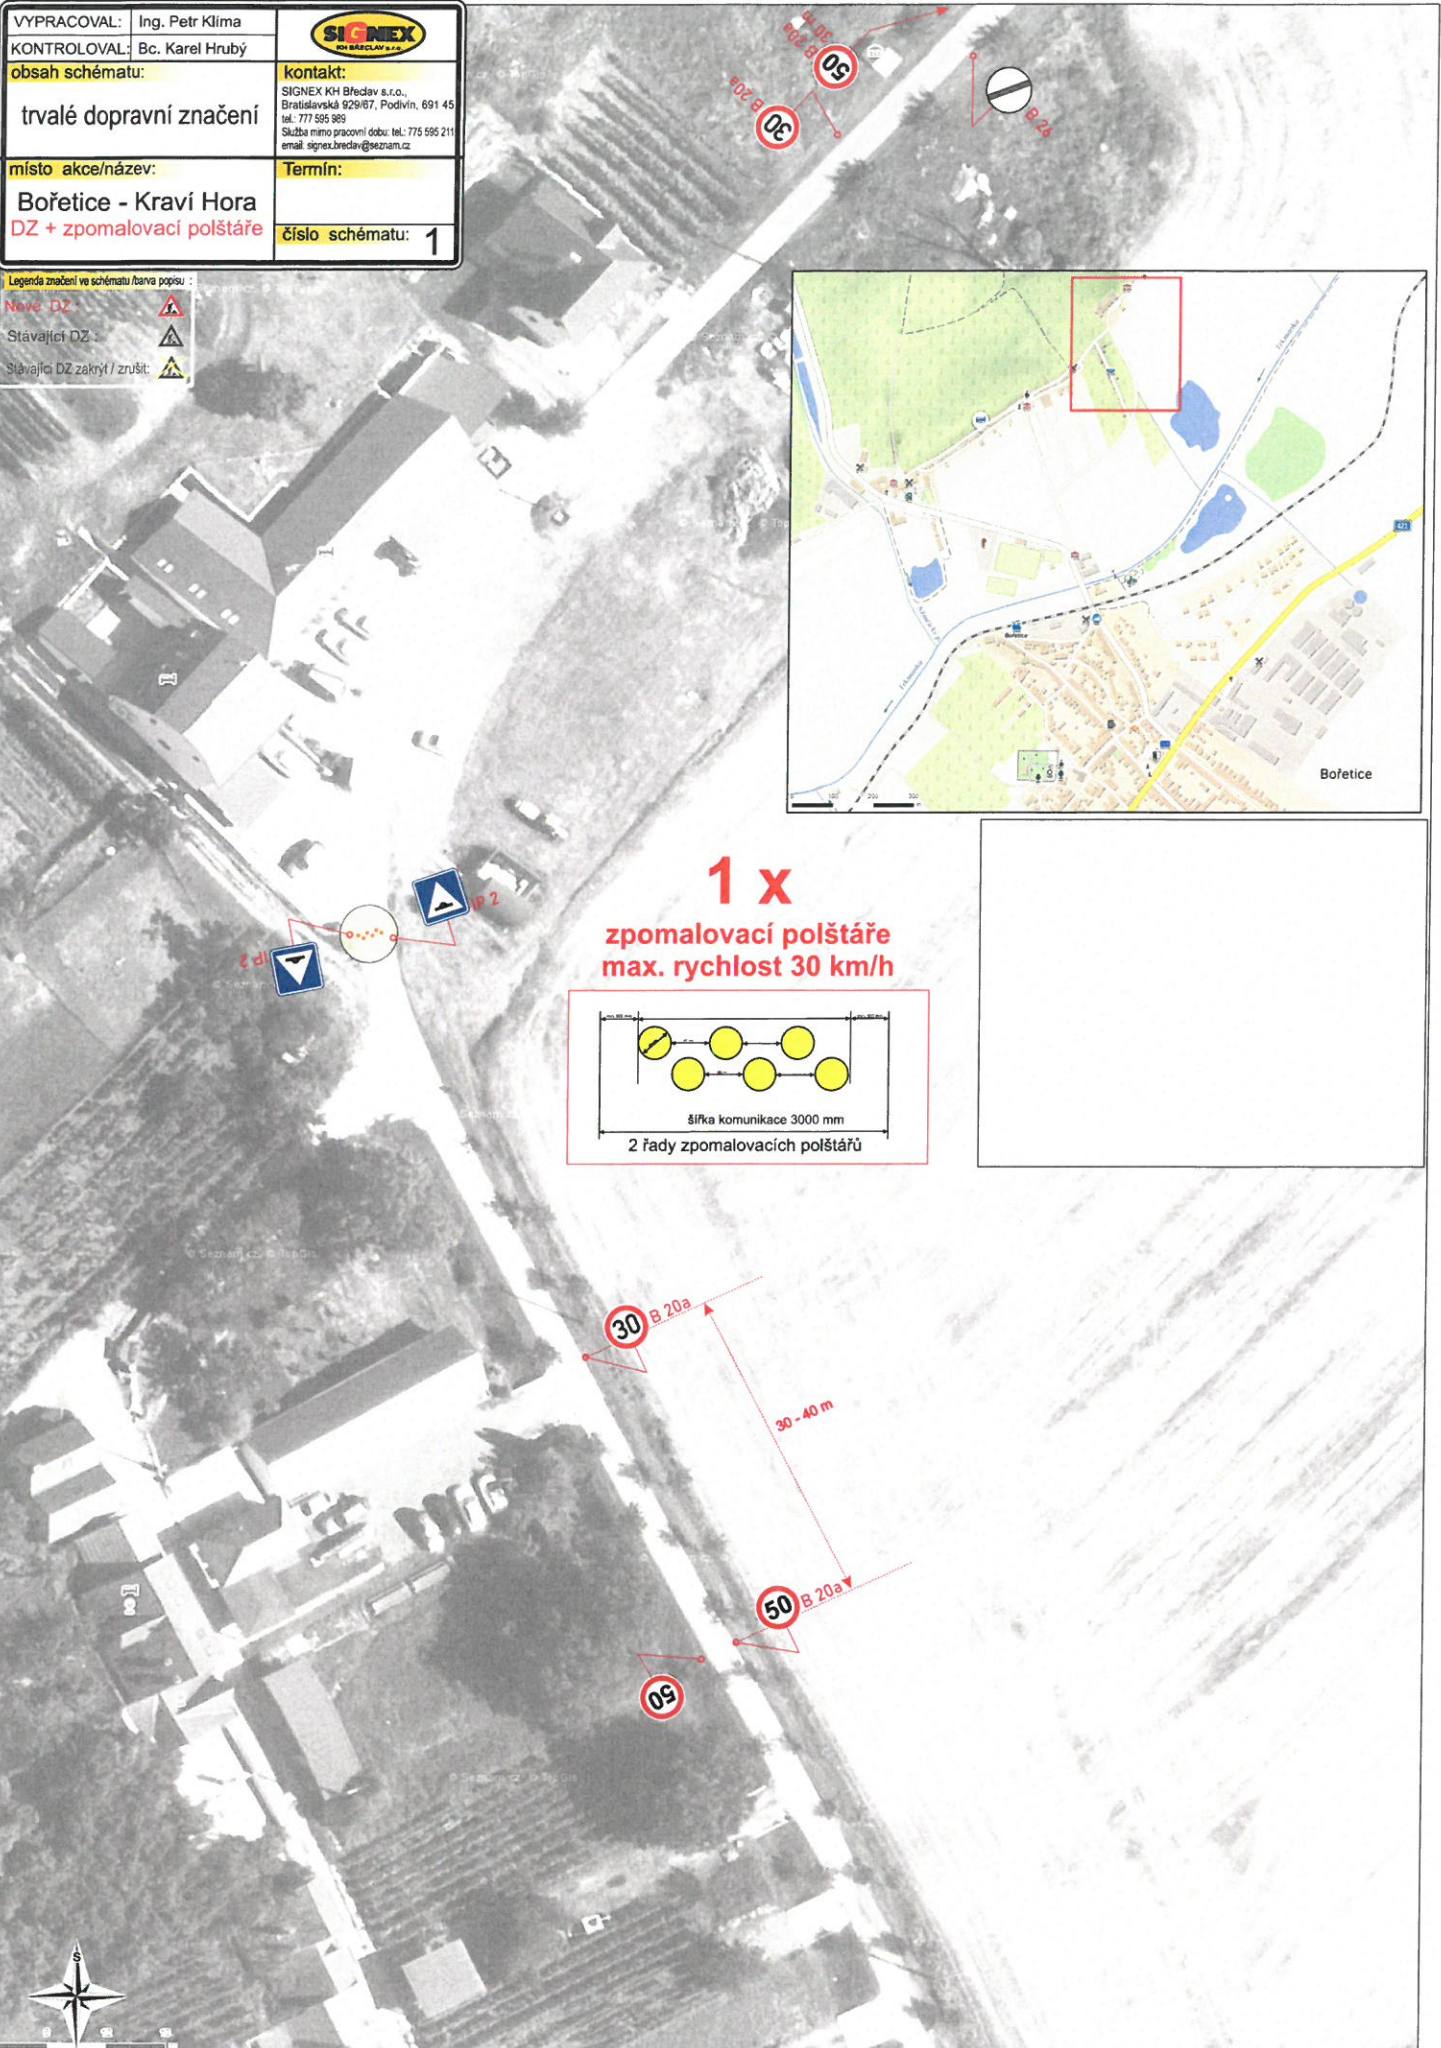

VYPRACOVAL:	Ing. Petr Klíma	
KONTRLOVAL:	Bc. Karel Hrubý	
obsah schématu:	trvalé dopravní značení	<b>kontakt:</b> SIGNEX KH Brědáv s.r.o., Bratislavská 929/67, Podivín, 691 45 tel. 777 595 989 Služba mimo pracovní dobu: tel. 775 595 211 email: signex.brědáv@seznam.cz
místo akce/název:	Bořetice - Kraví Hora DZ + zpomalovací polštáře	<b>Termín:</b>
	číslo schématu: 1	

- Legenda značení ve schématu řada popisů:
- Nové DZ 
  - Stávající DZ 
  - Stávající DZ zakryt / zrušit 

**1 x**  
zpomalovací polštáře  
max. rychlost 30 km/h