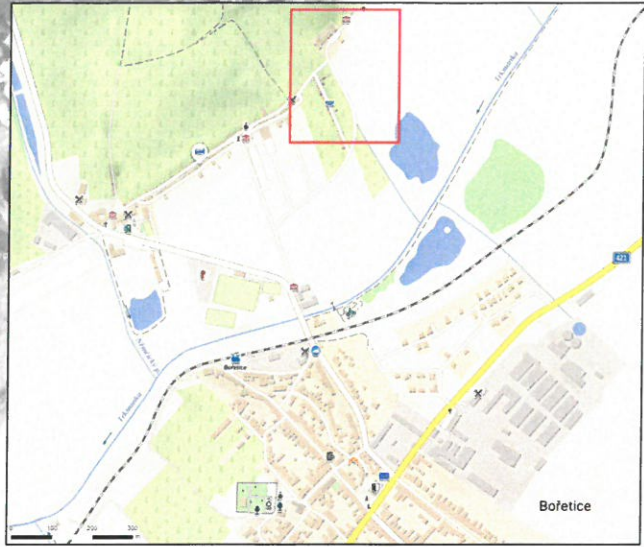

VYPRACOVAL:	Ing. Petr Klíma	
KONTRLOVAL:	Bc. Karel Hrubý	
obsah schématu:	trvalé dopravní značení	<b>kontakt:</b> SIGNEX KH Brědáv s.r.o., Bratislavská 929/67, Podivín, 691 45 tel. 777 595 989 Služba mimo pracovní dobu: tel. 775 595 211 email: signex.brědáv@seznam.cz
místo akce/název:	Bořetice - Kraví Hora DZ + zpomalovací polštáře	<b>Termín:</b>
	číslo schématu: 1	

- Legenda značení ve schématu řada popisů:
- Nové DZ 
  - Stávající DZ 
  - Stávající DZ zakryt / zrušit 

**1 x**  
zpomalovací polštáře  
max. rychlost 30 km/h