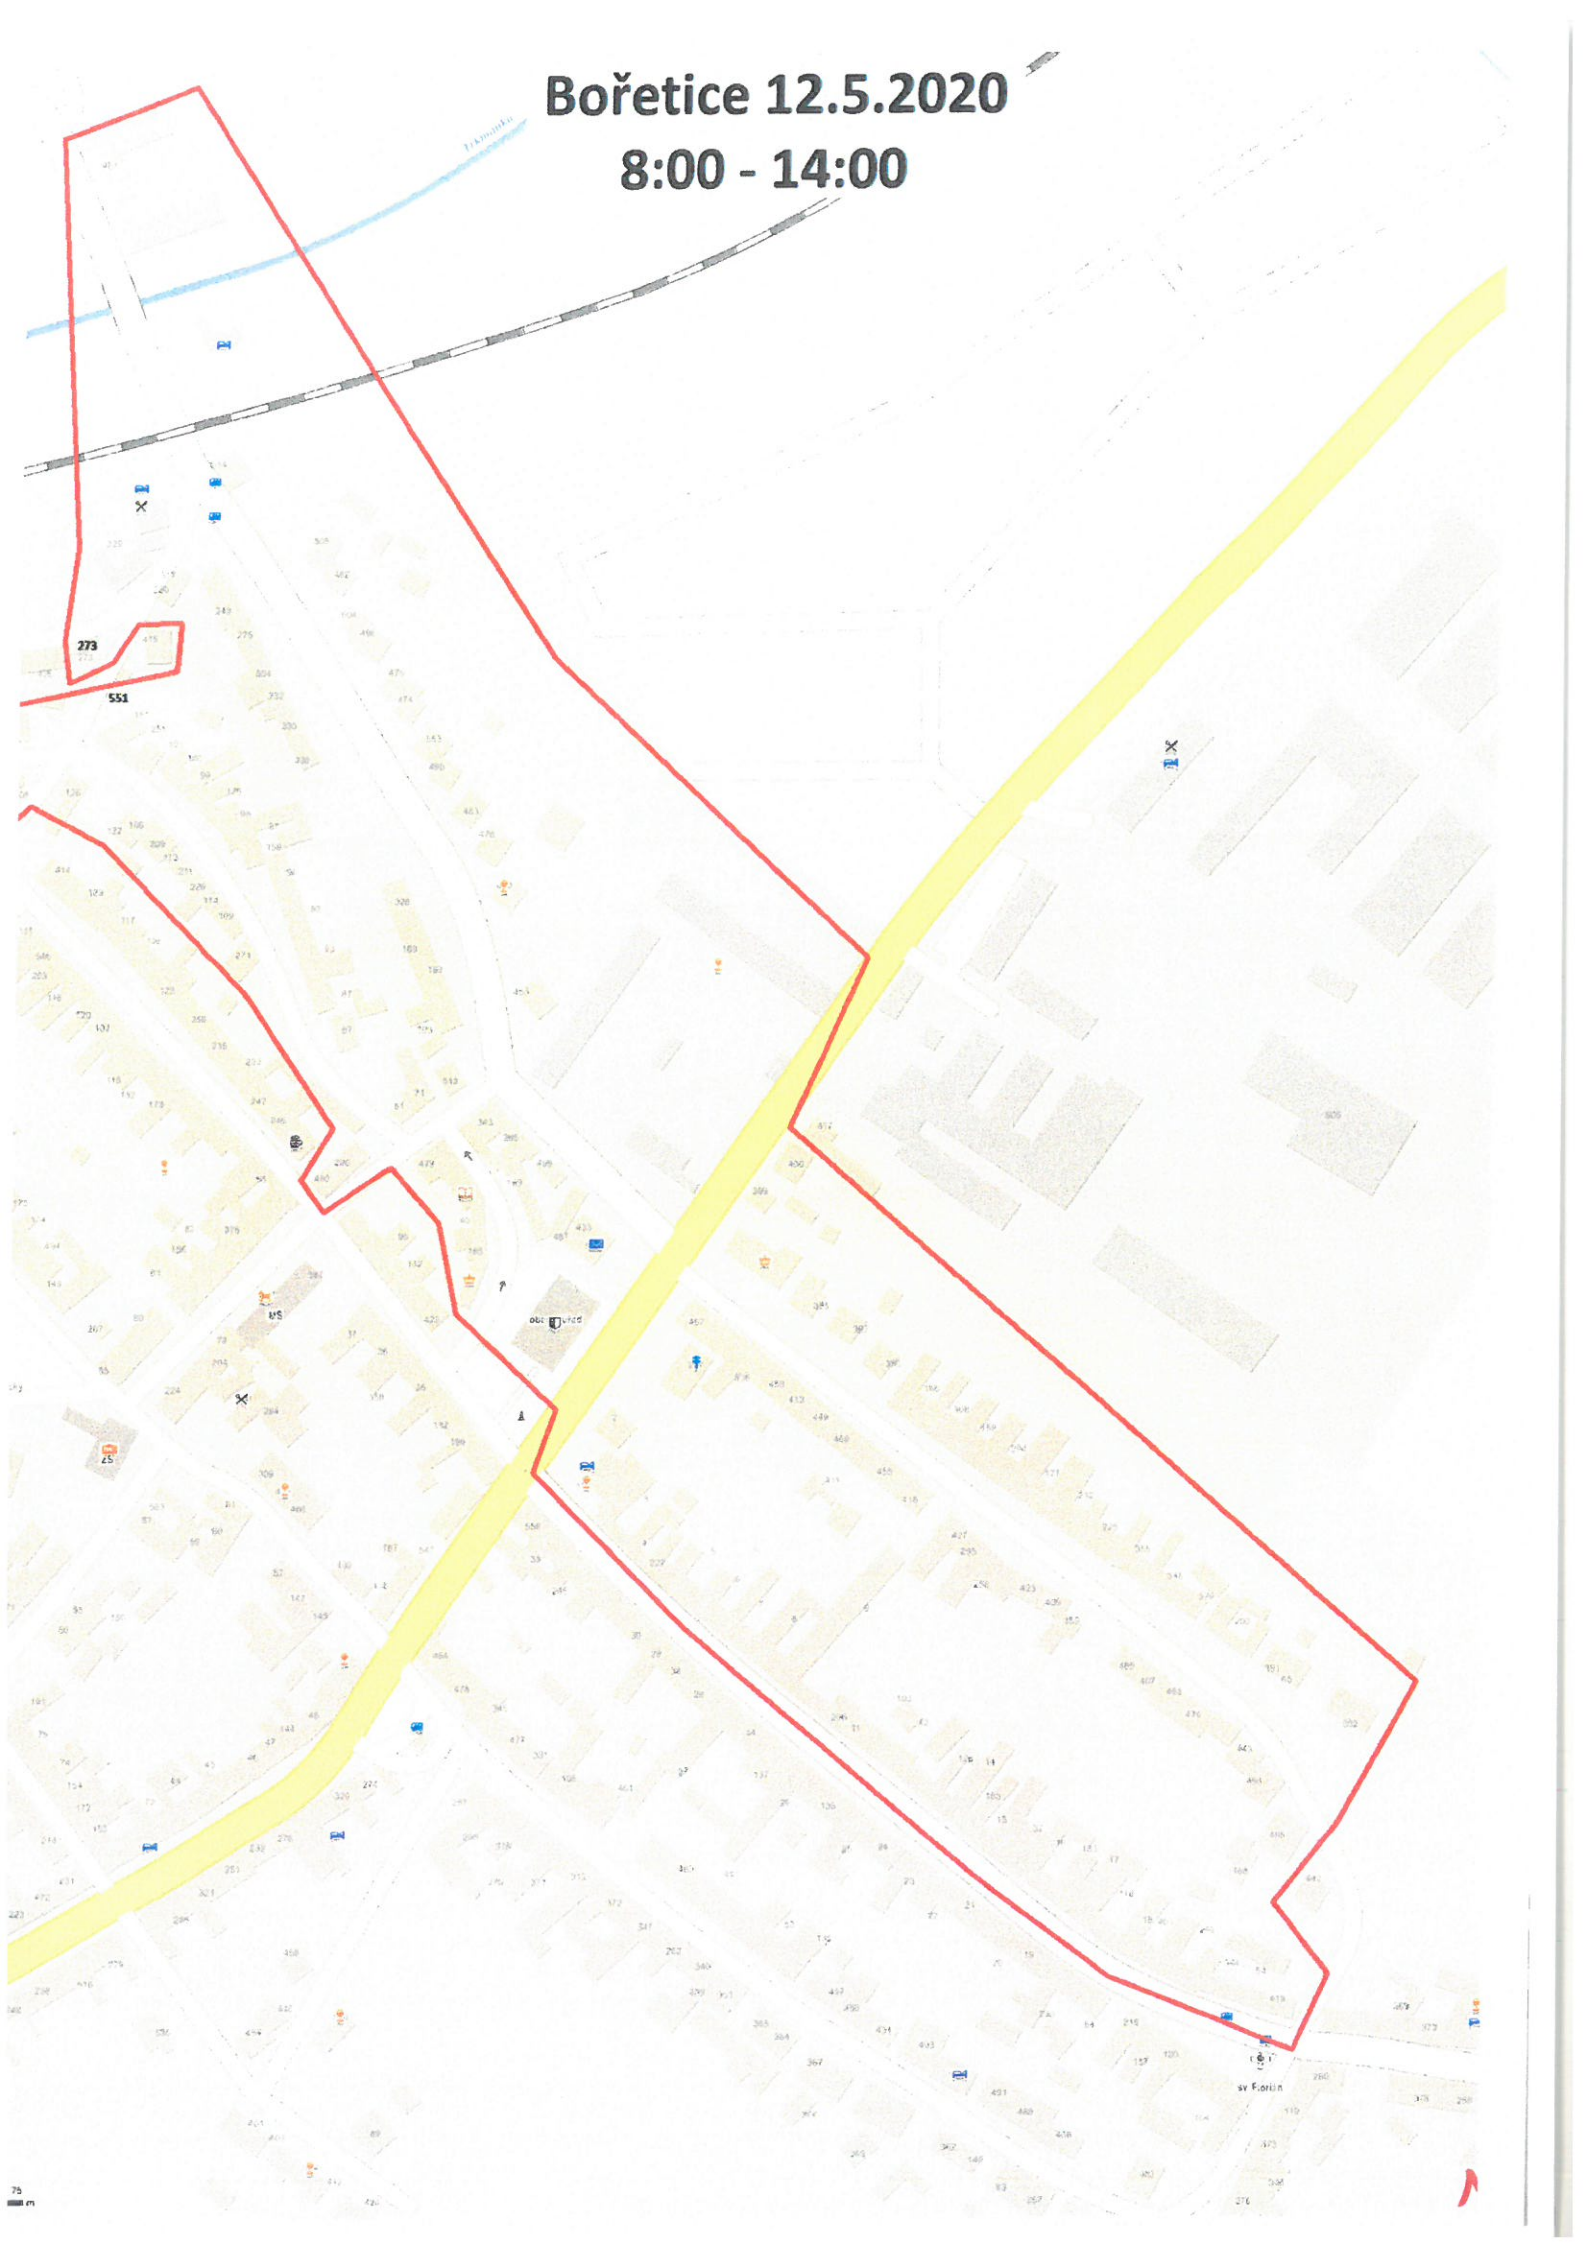

Dne

12.05.2020 od 08:00 do 12.05.2020 14:00

Obec

Bořetice

Část obce

Bořetice

Vypnutá oblast:

Trafostanice Bořetice U NÁDRAŽÍ (500033) část ul. od č.p.481 a 141 po č.p.453 a 513 (včetně č.p.329, 280 a 317) část ul. od č.p.181 a 126 po č.p.51 a 271 (včetně č.p.71, 220, 490 a 551) dále č.p.273, 92, 178, 205 a parc.č.787 Trafostanice Bořetice ZA HUMNY (500037) část ul. od č.p.398 a 467 po č.p.502 a 495 část ul. od č.p.192 po č.p.419 (včetně č.p.2, parc.č.675 a 2584/6) Trafostanice Bořetice KOBYLSKÁ (500026) část ul. od č.p.343 po č.p.503 (včetně č.p.39, 169 a ev.č.186) část ul. od č.p.479 po č.p.142 část ul. od č.p.374 po č.p.400 včetně parc.č.891 (odběr VaK Břeclav) dále areál Panského dvoru (č.p.509, 1, parc.č.4017) Trafostanice Bořetice HORA (703154) lokalita sklepů část ul. od parc.č.981 a 1032 po č.p.559 a parc.č.4570 (včetně parc.č.1086 a 1087) dále od parc.č.1033 po parc.č.1048 část ul. od parc.č.456 a 454 po parc.č.626 a a č.p.521 Odběratelská trafostanice Bořetice Posklizňová Linka (500029), Bořetice zd (500038), Izo (501153) a Lomax (703356)

Pro případné další informace volejte E.ON Poruchovou linku 800 22 55 77 nebo navštivte www.eon-distribuce.cz, kde najdete další informace o přerušení dodávek elektřiny.

Bořetice 12.5.2020

8:00 - 14:00

2.5.2020