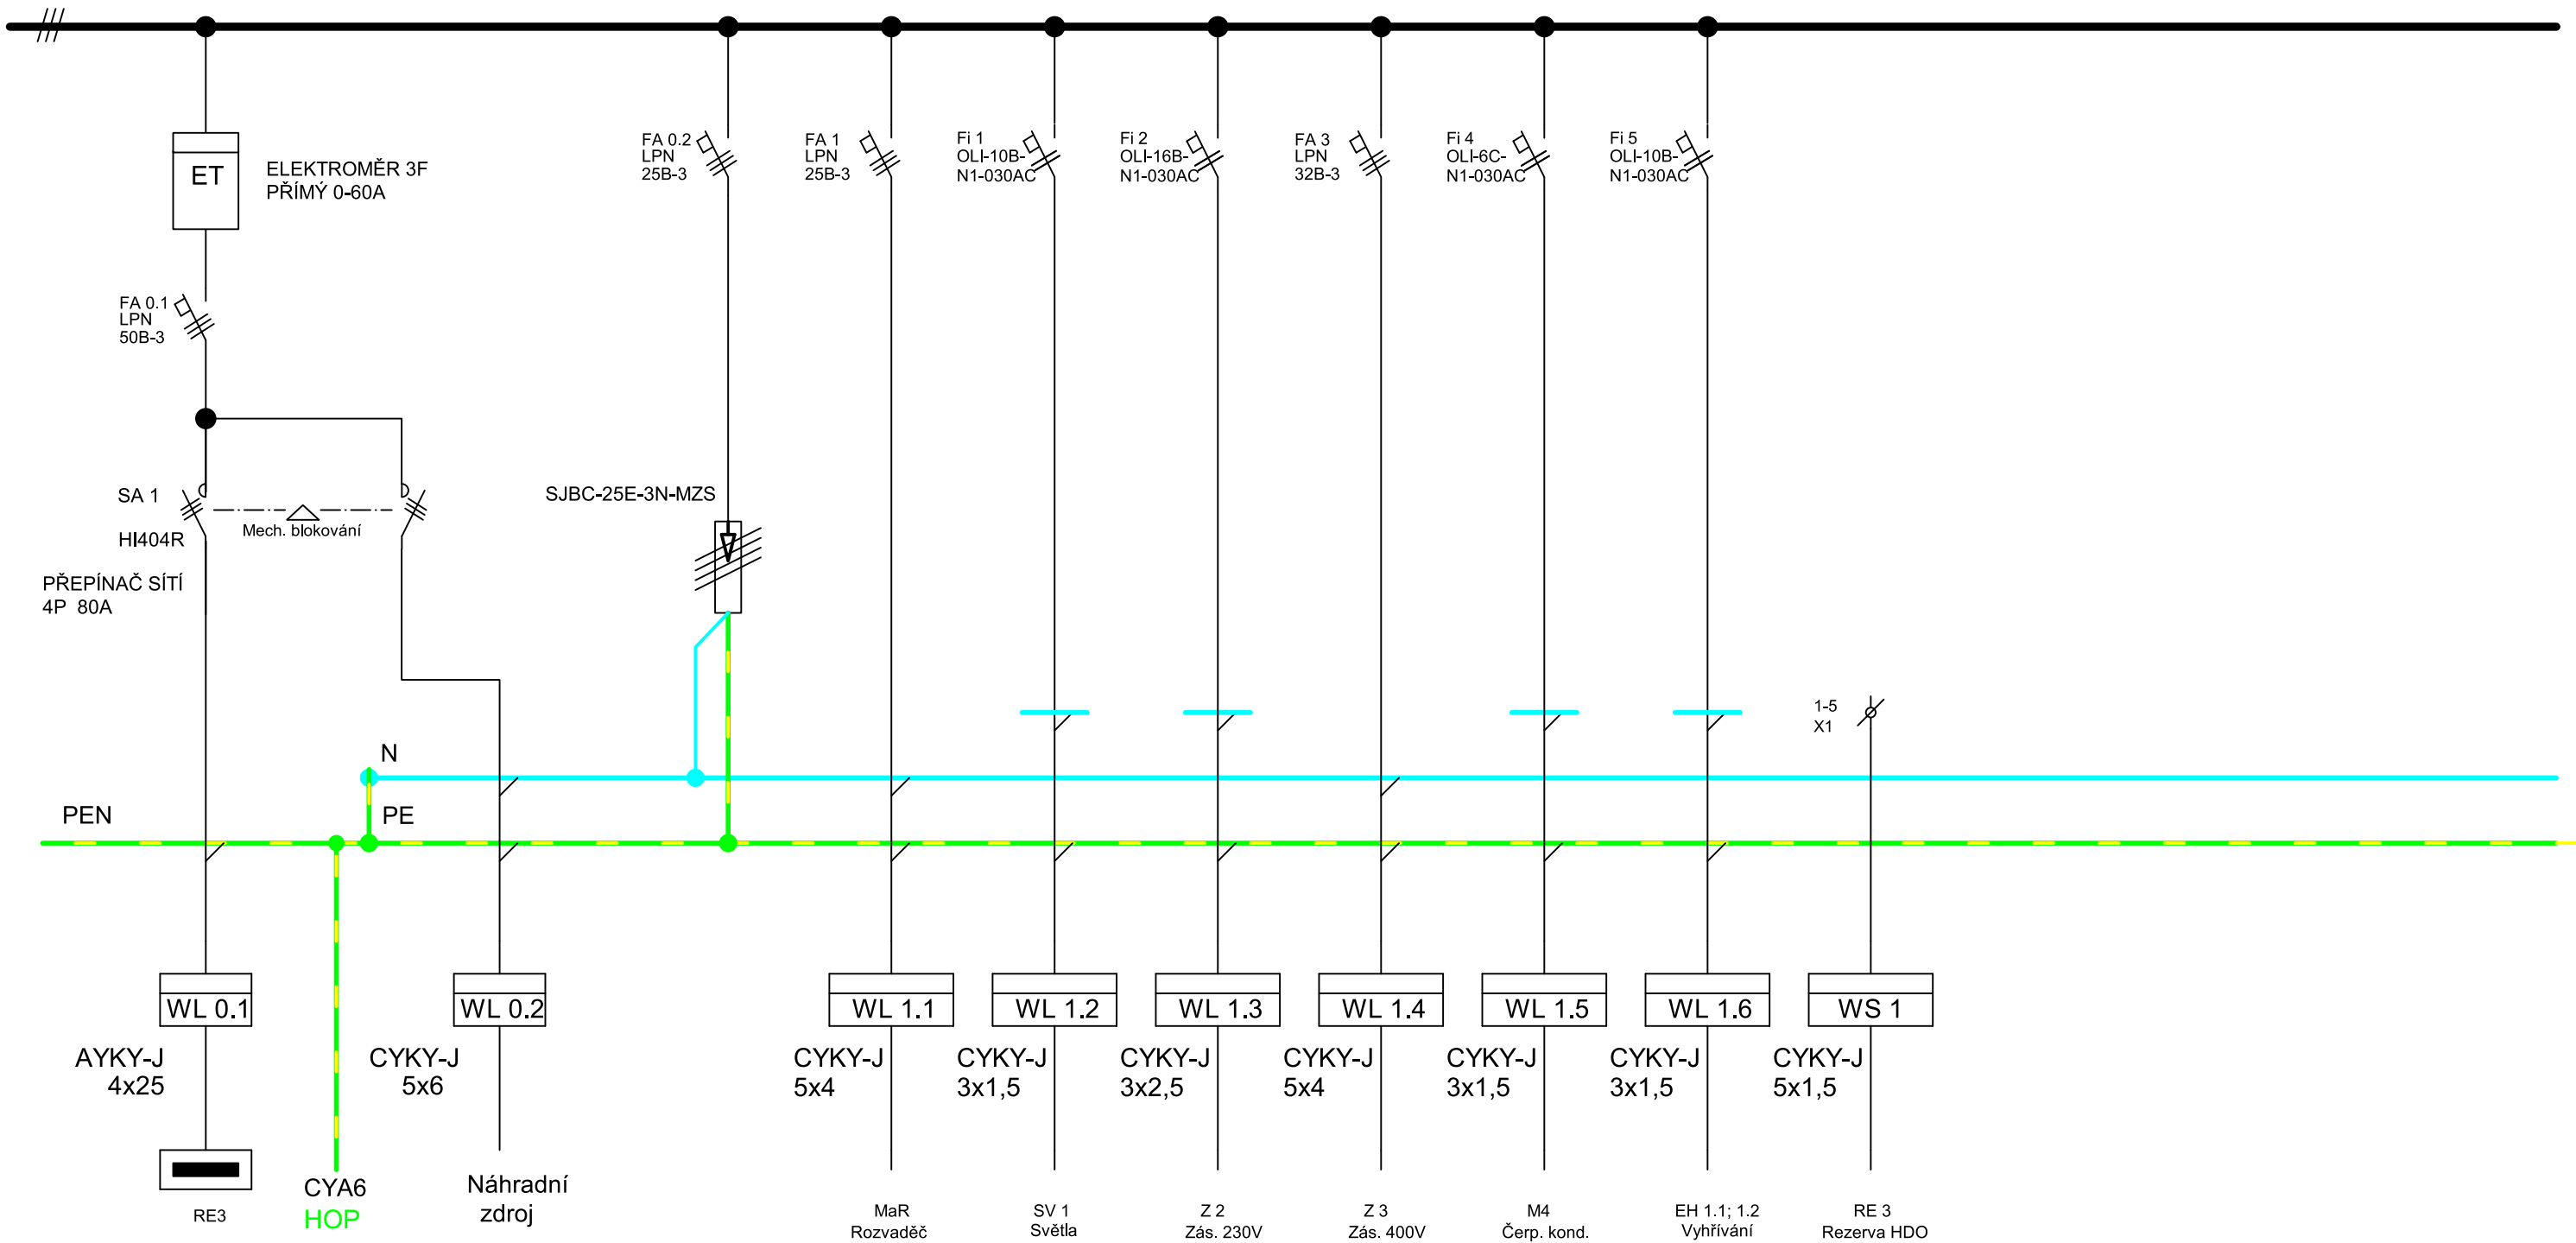

Rozvodná soustava 3 PEN AC 50Hz 230/400V TN-C-S

Typ provedení: Nástěnný
72 mod.
500x550x161

Krytí: IP 44/20
Přívod: vrchem
Vývody: vrchem

PS	Druh dokumentace:	Archivní číslo:	201209	 Sokolovská 682 516 01 Rychnov nad Kněžnou kontakt: +420 494 531 538 dabona@dabona.eu www.dabona.eu	Akce:	Akce: SNÍŽENÍ ENERGETICKÉ NÁROČNOSTI OBJEKTU OBECNÍHO ÚŘADU V OBCI BOŘETICE, VČETNĚ VÝMĚNY ZDROJE VYTÁPĚNÍ, č. p. 39 na parcele č. 461	Název:	Rozvaděč RK1 přehledové schéma	Datum:	prosinec 2012	List/listů	1/1
		Soubor:	F.05.EL.03 Rozvaděč RK1.sch		Objednatel PD:		OBEC Bořetice, č. p. 39, 691 08 Bořetice		Schválil:		Jiří Locker	
		Číslo výkresu:	F.05.EL.03				Objednatel PD:		OBEC Bořetice, č. p. 39, 691 08 Bořetice		Vypracoval:	