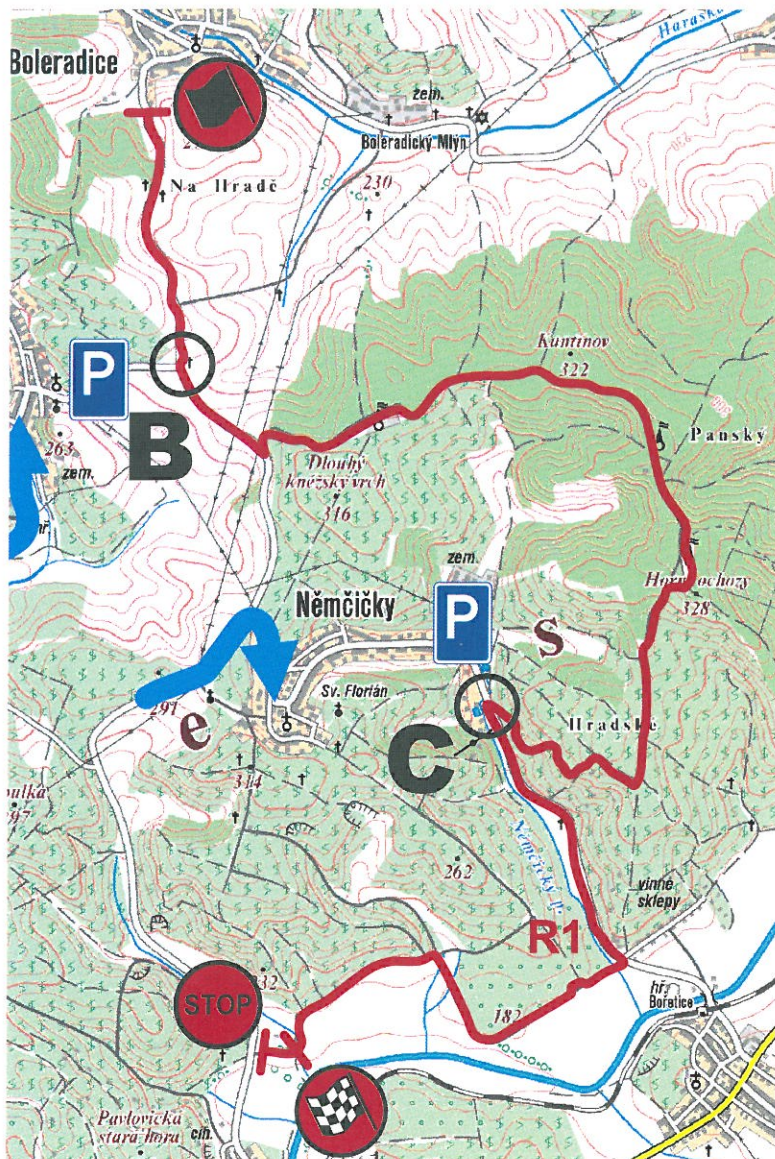

### Průběh RZ

Čas průjezdu prvního soutěžního vozidla je rovněž pevně stanoven a vztahuje se k výjezdu ze startu rychlostní zkoušky. Soutěžní vozidla startují v minutových intervalech, od jejich počtu se odvíjí doba trvání RZ. Z důvodů odpadnutí některých posádek, provádění opravy na trati RZ, případně přerušení průběhu některé RZ není tento minutový interval pravidlem, může se protáhnout třeba i na dvacet minut. Průjezd posledního soutěžního auta je dán vývojem na trati (například pozastavení průběhu RZ z důvodu případné nehody nebo zablokování trati).

### Uzavření trati

Je provedeno uzavíracím vozidlem s číslem **06A** s červeným praporem v pevně stanoveném čase. Po průjezdu vozidla **06A** nesmí na trať vjet žádné vozidlo, hrozí střet s pořadatelskými nebo závodními vozidly

### Otevření trati

Je provedeno až po druhém průjezdu soutěžních vozidel, cca 15 minut po průjezdu posledního, vozidlem s číslem **06D** se šachovnicovým praporem (nebo šachovnicí nalepenou na dveřích). **Trať je volná až po průjezdu tohoto vozidla.**

### Bořetice

22. 6. 2012 – uzavírka trati  
 od 18:42 do 0:55 hod.

Po dobu uzavírky: – uzavřen úsek Němčičky, koupaliště – Bořetice – spojka na Velké Pavlovice

Volný veškerý pohyb v obci mimo úseku kolem hotelu Kraví Hora a letiště